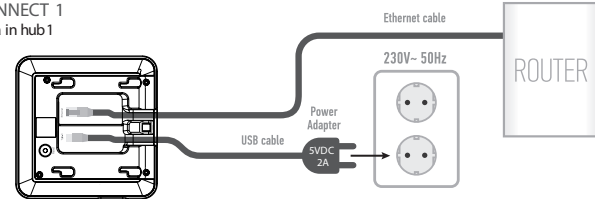

1. CONNECT 1 Koppla in hub 1

2. CREATE TELLDUS LIVE! ACCOUNT Skapa Tellus Live! konto

2.1 login.tellus.com

2.2 login.tellus.com

No account?

Create a new account

At the bottom of page
Längst ner på sidan

2.3 login.tellus.com

First name: John

Last name: Smith

E-mail address: john.smith@domain.com

Send me news and updates from Tellus: ☒

Register!

2.4 login.tellus.com

1-15 min Password

Didn't receive any e-mail? First check your spam mail. If the e-mail is not in your spam folder either, then contact support at below address.

Fick du inget e-mail? Kontrollera först din skräppost. Om e-målet inte finns där, heller så kontakta support på nedanstående adress.

Support: support.tellus.com

2.5 live.tellus.com

2.6 login.tellus.com

E-mail address: john.smith@domain.com

Password: .....

Login

3. ACTIVATE HUB 1 Aktivera hub 1

3.1 live.tellus.com

3.2 live.tellus.com

Add a new location

3.3 live.tellus.com

hub1 Backside/ Baksida

Activation Code: XXXXXXXXXX

Activation code: XXXXXXXXXX*

*The code is unique/Koden är unik

3.4 live.tellus.com

Activate >

3.5 live.tellus.com

CONFIRM LOCATION

A hub 1 wants to link itself with your account.

Name this location: My Home*

If this information is correct, click Accept below.

Accept Deny

*Any name may be used/Vallfritt namn

3.6 live.tellus.com

CONGRATULATIONS!

In just a few short moments you'll be able to automate your home from anywhere in the world.

If you're ready then go ahead and click here.

Insure your hub 1

Add some extra comfort and peace of mind to your smart home setup with our TellStick-insurance. If anything goes wrong with your TellStick, we will take care of it.

You can read more about the insurance at <https://tellus.com/tellus-live/insurance/>

Försäkra din hub 1

Skapa extra lugn och sinnesro till ditt smarta hem med vår TellStick-försäkring. Om något går fel med din TellStick så kommer vi att ta hand om det.

Lär mer om försäkringen på <https://tellus.com/tellus-live/insurance/>