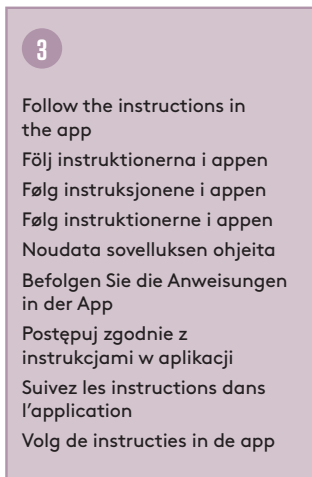

SIMPLE SETUP

ADD THE SPOTLIGHT IN APP

Smartline®

SPOT LIGHT

QUICK GUIDE

It is simple to use the Smartline Flow devices. Just follow the instructions in this quick guide and you will have it up and running in no time.

Swedish brand

SIMPLE SETUP

INSTALL THE SPOTLIGHT

Before moving on to the next steps make sure your device has Bluetooth turned on.

Innan du går vidare till nästa steg så säkerställ att Bluetooth är påslaget i din enhet.

Kontroller at Bluetooth på enheten din er på før du går videre til neste trinn.

Før du går videre til de næste trin, skal du sørge for, at Bluetooth er slået til på din enhed.

Ennen seuraaviin vaiheisiin siirtymistä varmista, että laitteen Bluetooth-toiminto on käytössä.