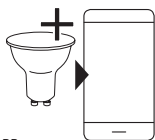

SIMPLE SETUP

ADD THE SPOTLIGHT IN APP

3

Follow the instructions in the app

Följ instruktionerna i appen

Følg instruksjonene i appen

Følg instruktionerne i appen

Noudata sovelluksen ohjeita

Befolgen Sie die Anweisungen in der App

Postępuj zgodnie z instrukcjami w aplikacji

Suivez les instructions dans l'application

Volg de instructies in de app

Smartline

SPOT LIGHT

QUICK GUIDE

It is simple to use the Smartline Flow devices. Just follow the instructions in this quick guide and you will have it up and running in no time.