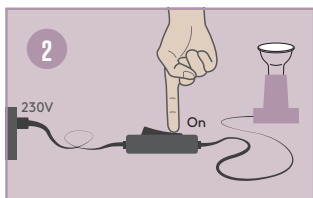

Befolgen Sie die Anweisungen in der App

Postępuj zgodnie z instrukcjami w aplikacji

Suivez les instructions dans l'application

Volg de instructies in de app

Smartline

SPOT LIGHT

QUICK GUIDE

It is simple to use the Smartline Flow devices. Just follow the instructions in this quick guide and you will have it up and running in no time.

 Swedish brand

SIMPLE SETUP

INSTALL THE SPOTLIGHT

Before moving on to the next steps make sure your device has Bluetooth turned on.

Innan du går vidare till nästa steg så säkerställ att Bluetooth är påslaget i din enhet.