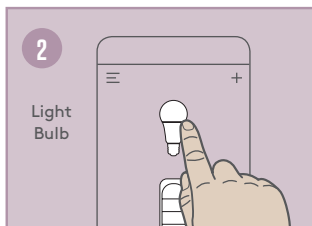

SIMPLE SETUP

ADD THE SPOTLIGHT IN APP

3

Follow the instructions in the app

Följ instruktionerna i appen

Følg instruksjonene i appen

Følg instruktionerne i appen

Noudata sovelluksen ohjeita

Befolgen Sie die Anweisungen in der App

Postępuj zgodnie z instrukcjami w aplikacji

Suivez les instructions dans l'application

Volg de instructies in de app

Smartline

SPOT LIGHT

QUICK GUIDE

It is simple to use the Smartline Flow devices. Just follow the instructions in this quick guide and you will have it up and running in no time.