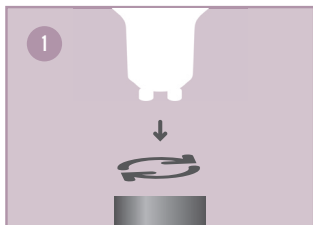

SIMPLE SETUP

INSTALL THE SPOTLIGHT

Before moving on to the next steps make sure your device has Bluetooth turned on.

Innan du går vidare till nästa steg så säkerställ att Bluetooth är påslaget i din enhet.

Kontroller at Bluetooth på enheten din er på før du går videre til neste trinn.

Før du går videre til de næste trin, skal du sørge for, at Bluetooth er slået til på din enhed.

Ennen seuraaviin vaiheisiin siirtymistä varmista, että laitteen Bluetooth-toiminto on käytössä.

Bevor Sie mit dem nächsten Schritt fortfahren, überzeugen Sie sich davon, dass auf Ihrem Gerät die Bluetooth-Funktion eingeschaltet ist.