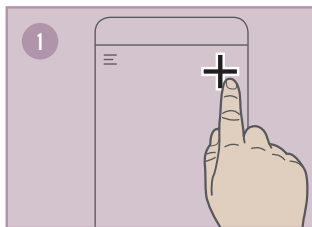

SIMPLE SETUP

ADD THE SPOTLIGHT IN APP

3

Follow the instructions in the app

Följ instruktionerna i appen

Følg instruksjonene i appen

Følg instruktionerne i appen

Noudata sovelluksen ohjeita

Befolgen Sie die Anweisungen in der App

Postępuj zgodnie z instrukcjami w aplikacji

Suivez les instructions dans l'application

Volg de instructies in de app

Smartline

SPOT LIGHT

QUICK GUIDE

It is simple to use the Smartline Flow devices. Just follow the instructions in this quick guide and you will have it up and running in no time.