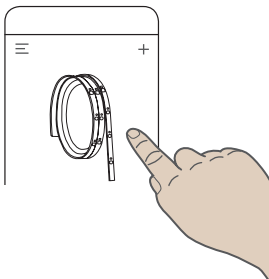

Avant de passer aux étapes suivantes, assurez vous que le Bluetooth soit activé sur votre appareil.

Controleer voordat u doorgaat naar de volgende stappen of Bluetooth op uw apparaat is ingeschakeld.

Get more information:  
[www.smartlinesweden.com](http://www.smartlinesweden.com)

# SIMPLE SETUP

ADD LED-STRIP TO APP

1

Connect LED-Strip to a power outlet  
Sätt i LED-Stripen i ett strömuttag  
Stecken Sie den LED-Streifen in eine  
Steckdose

2

3

Steps 4 & 5 on  
next page >>